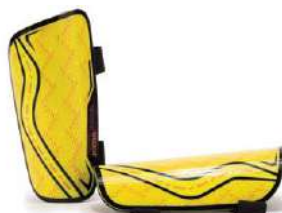

Protecție maximă fără a pierde mobilitatea. Interior din spumă EVA pentru a absorbi impactul. Curea elastică de fixare cu închidere adezivă pentru a optimiza ajustarea.

065

281

368

PANTHER

INDIVIDUAL

401941. XS / S / M