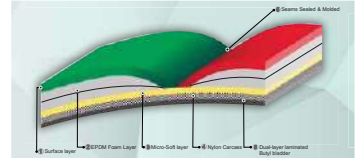

PENTAFORCE

401959. PREȚ: 225,00 LEI

PACK 12 INDOOR