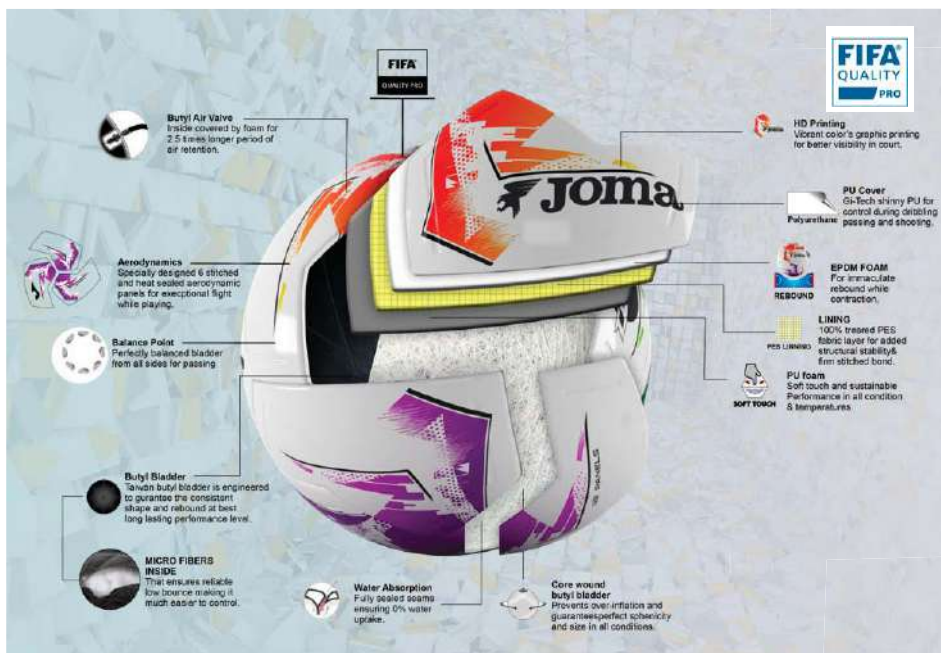

TOP 5

401729.

PREȚ: 283,00 LEI

Material: PU 20%, PU Spumă 40%, EPDM Spumă 20%, PES 20%.

Mărimea: 62 cm.

Greutate: 410 - 430 Grm.

Presiune: 0.6 Bar.

Rebound: 55 - 65 cm.

Circumferință: 62.5 - 63.5 cm.

Deformare: 3.0 mm.

Panou cantitate: 20 panouri.

Vezi și supapa: Vezi de înfășurare cu butil din Taiwan + microfibre.

Standard Omologare: FIFA Quality Pro.

Asamblare: Super hibrid.