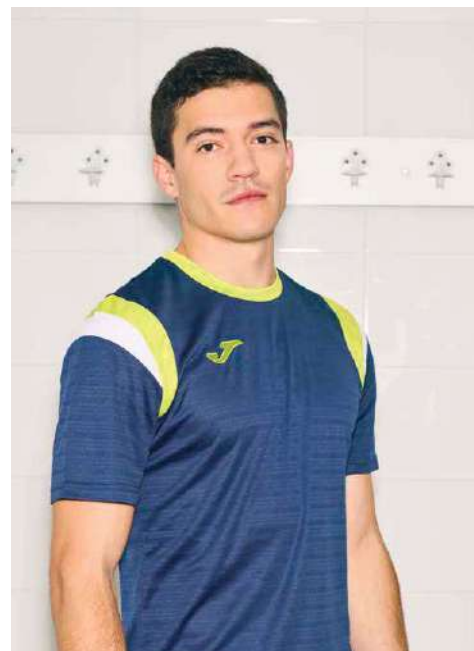

**426**

LIME PUNCH/  
DARK NAVY/WHITE

**326**

DARK NAVY/  
LIME PUNCH/WHITE

**703**

ROYAL/DARK NAVY/  
WHITE

**207**

WHITE//ROYAL/  
DARK NAVY