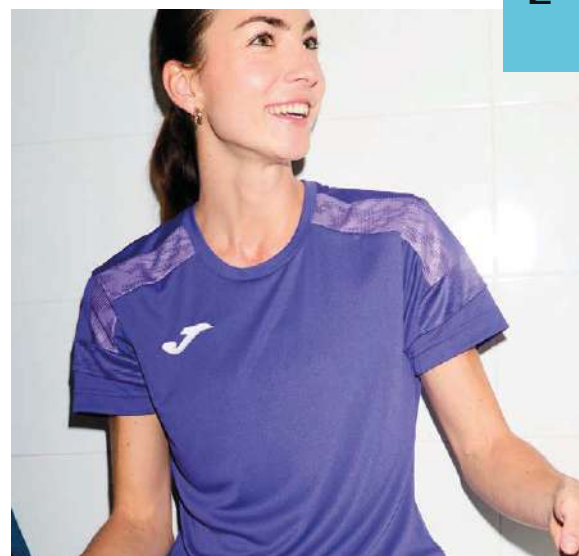

100% Polyester  
Interlock

Material confortabil și durabil. Guler rotund cu covetape elastic interior pentru o potrivire mai bună. Sublimare pe mâneci.

**010**TURQUOISE FLUOR/  
SKY**020**

GREEN FLUOR

**671**