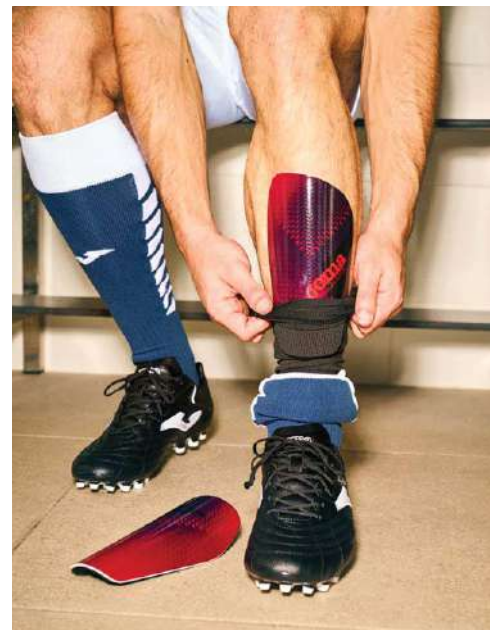

TIBIERE

SPIDER

INDIVIDUAL

401936. M / L

PRET: 129,00 LEI

Shin guards:
50% Polypropylene
50% EVA

Lining:
100% Polyester

Sock Sleeves:
88% Polyester
12% Spandex

Protecție maximă fără a pierde mobilitatea. Interior din EVA modelată care absoarbe impacturile. Mâneacă pentru tibiere respirabilă și elastică pentru o fixare optimă a protecției.

012

081

121

SPARTAM

INDIVIDUAL

401937. M / L

PRET: 65,00 LEI

Shield:
100% Polypropylene

Lining:
100% EVA Foam

Sock Sleeves:
85% Polyester
15% Elastane

Protecție maximă fără a pierde mobilitatea. Interior din EVA care absoarbe impactul. Mâneacă pentru tibie respirabilă și elastică pentru o susținere optimă a cadrului.

302

802

J-PRO

INDIVIDUAL

401938. M / L

PRET: 129,00 LEI

Shield:
100% Polypropylene

Lining:
100% EVA Foam

Sock Sleeves:
85% Polyester
15% Elastane

Protecție maximă împotriva șocurilor fără a pierde mobilitatea. Cu interior din EVA modelată care absoarbe și amortizează impacturile. Orteză pentru gambe respirabilă și elastică pentru a asigura o fixare optimă a cadrului.

047

601

719