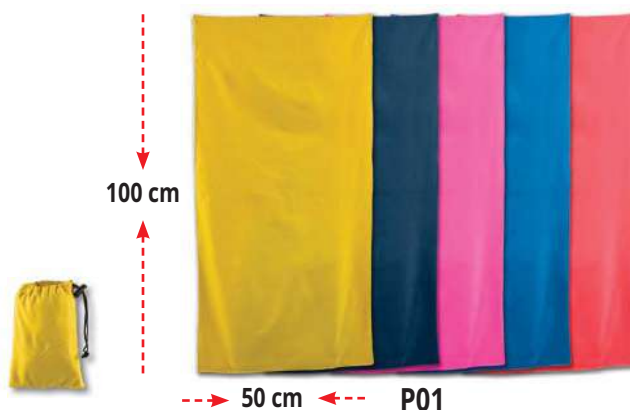

400294.

PRET: 152,00 LEI

PACK 12

Microfibre 210 gr.

Prosoape: Diverse culori.

Navy 3 / Royal 3  
Yellow 2 / Pink 2 / Red 2

P01

COTTON TOWEL