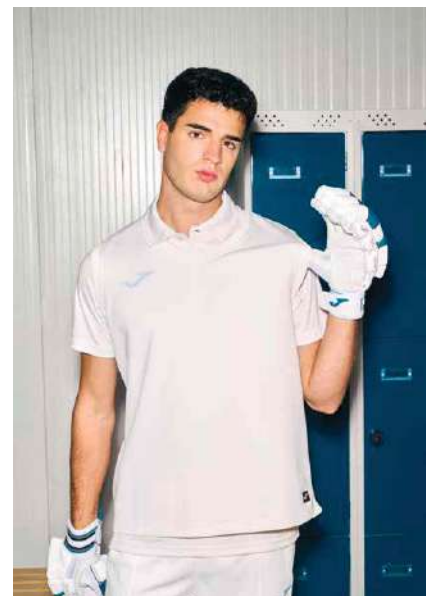

FĂRĂ MÂNECI

SR 104445. S / M / L / XL / 2XL / 3XL

JR 104445. 10 (3XS) / 12 (2XS) / 14 (XS)

PRET: 206,00 LEI

PRET: 206,00 LEI

Fleece
100% Polyester

Material moale, confortabil și călduros. Guler elegant în formă de V din rib. Tivul și la subraț sunt, de asemenea, din rib.

001

DARK WHITE