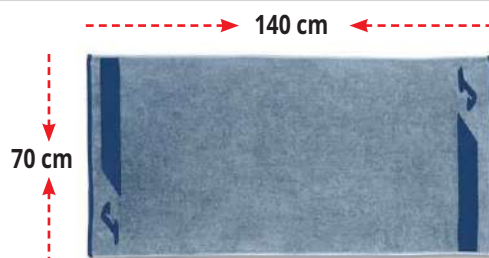

PACK 5

100% Cotton

Prosop: Logo-uri jacard.

400922.353

PRET: 129,00 LEI

400921.353

PRET: 193,00 LEI