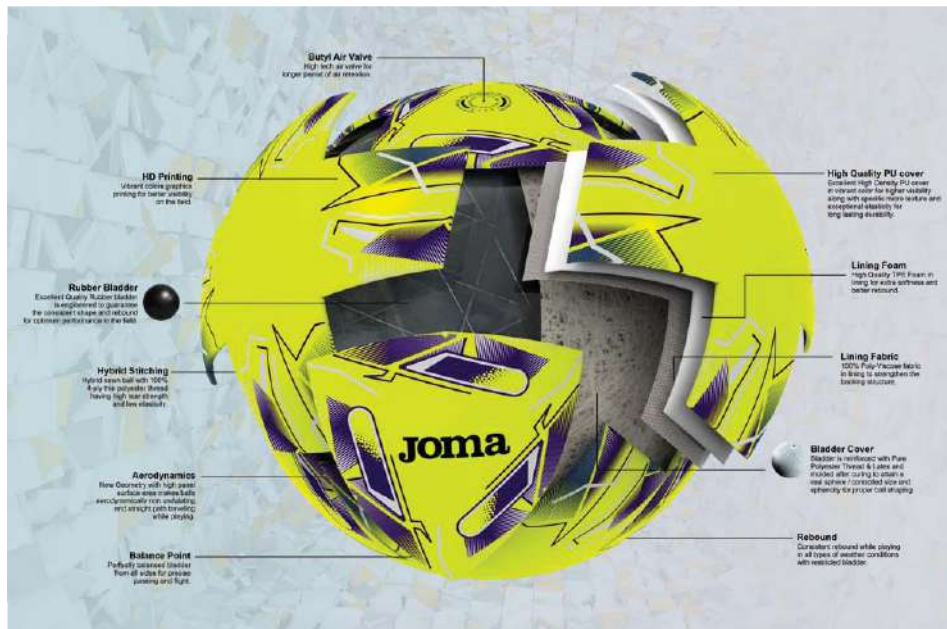

# EVOLUTION V

401953.

PRET: 212,00 LEI

**Material:** HPU 10%, Cauciuc 35%, Poliester 35%, EVA 20%.  
**Mărimea:** 5.  
**Greutate:** 410 - 450 Grm.  
**Presiune:** 0.8 Bar.  
**Recul:** 125 - 155 cm.  
**Circumferință:** 68 - 70 cm.  
**Deformare:** 4.0 mm.  
**Panou cantitate:** 14 panouri.  
**Vezița și supapa:** Cauciuc înfășurat cu fir.  
**Standard Omologare:** FIFA Basic.  
**Asamblare:** Hibrid.