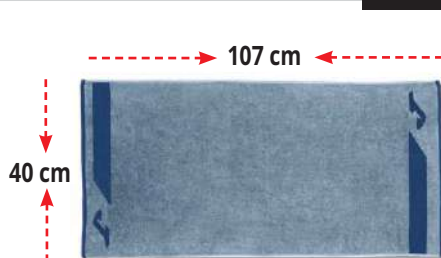

400922.353

PRET: 129,00 LEI