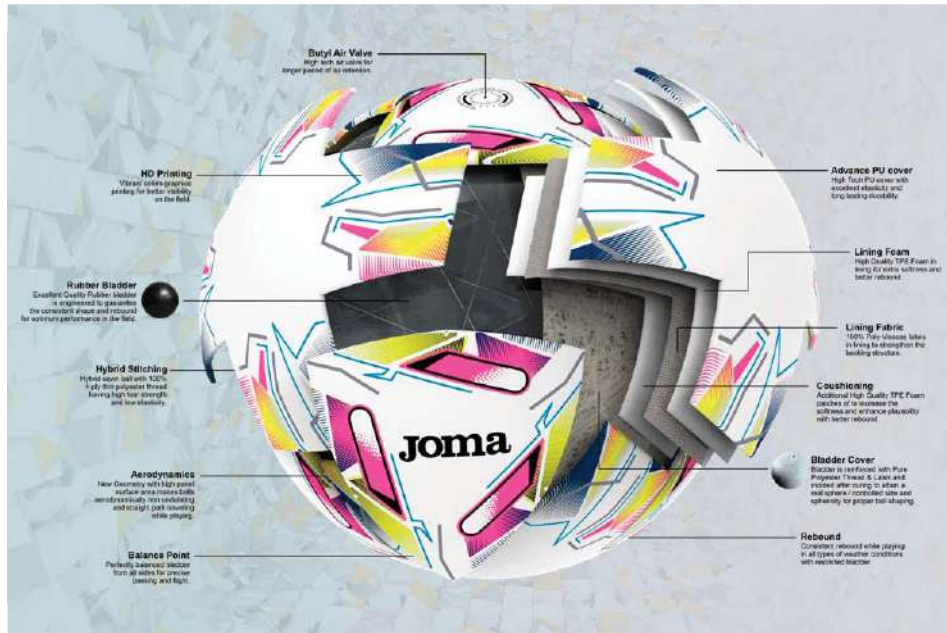

DINAMIC V

401952.

PRET: 206,00 LEI

Material: PU 10%, Cauciuc 35%, Poliester 30%, EVA 25%.
Mărimea: 5.
Greutate: 410 - 450 Grm.
Presiune: 0.8 Bar.
Recul: 125 - 155 cm.
Circumferință: 68 - 70 cm.
Deformare: 4.0 mm.
Panou cantitate: 14 panouri.
Vezița și supapa: Cauciuc înfășurat cu fir.
Standard Omologare: FIFA Basic.
Asamblare: Hibrid.